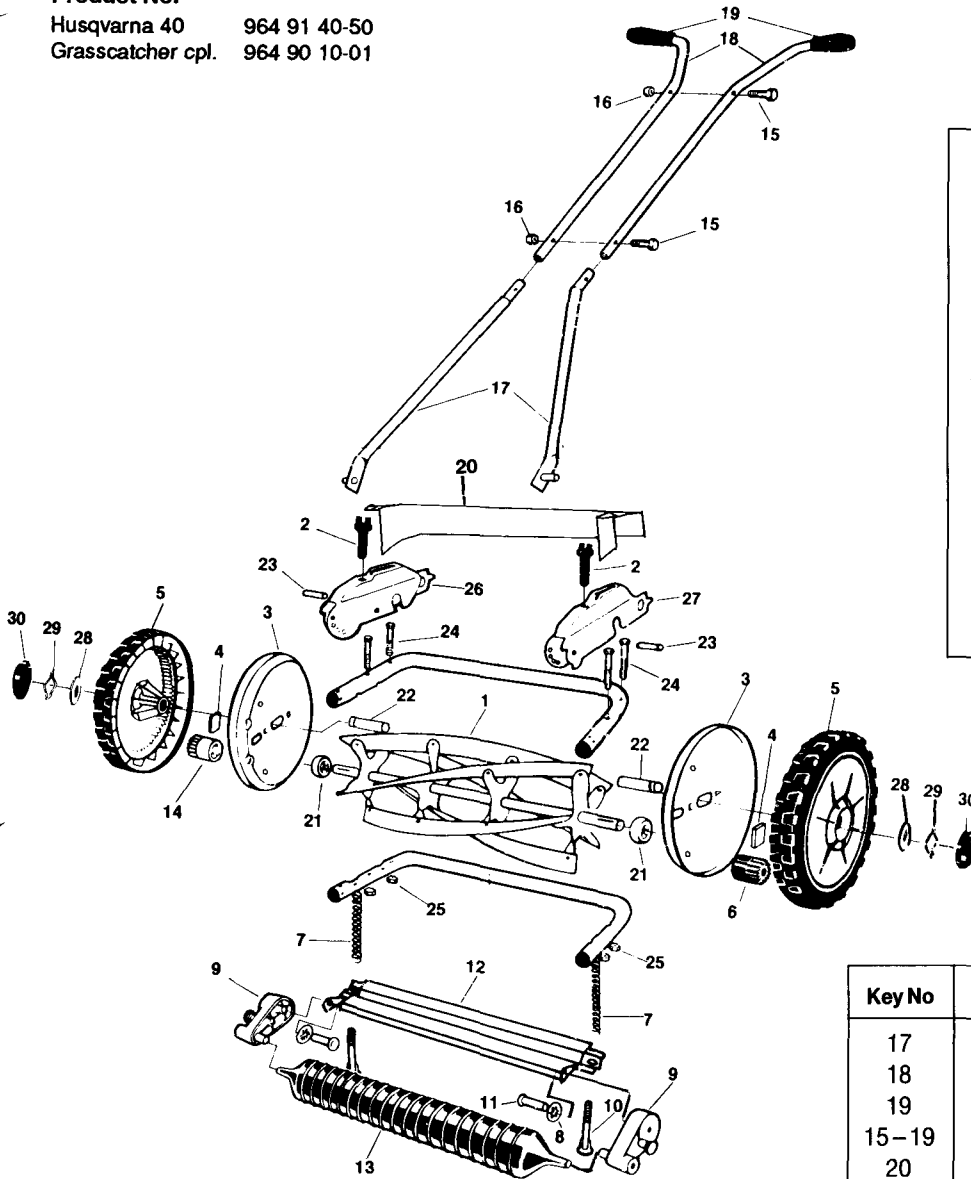

Product No.
Husqvarna 40 964 91 40-50
Grasscatcher cpl. 964 90 10-01

SPAREPARTS

107 25 97-03

Key No	Part No	Mod. 40E
1	371 39 75-05	1
2	371 16 78-01	2
3	371 92 64-04	2
4	371 37 91-01*	2
5	295 61 32-01	2
6	*	1
7	371 39 58-01	2
8	371 90 21-01	2
9	371 39 93-01	2
10	371 90 74-01	2
11	371 90 07-01	2
12	371 91 33-05	1
13	371 39 26-03	1
14	*	1
15	725 23 79-51	2
16	732 21 16-01	2
15-16	371 37 85-01	1

Key No	Part No	Mod. 40E
17	371 39 71-03	2
18	371 37 96-02	2
19	371 90 20-01	2
15-19	371 39 98-01	1
20	371 91 40-01	1
21	371 91 31-01	2
22	371 91 41-01	2
23	371 90 01-01	2
24	725 23 79-51	4
25	732 21 16-01	4
26	371 39 67-11	1
27	371 39 67-12	1
28	371 91 44-01	2
29	371 91 42-01	2
30	371 39 90-03	2
33	293 88 76-01	
34	293 88 79-01	
35	293 88 82-01	

*371 91 47-01 Pinion set
371 37 85-01 Assembly set